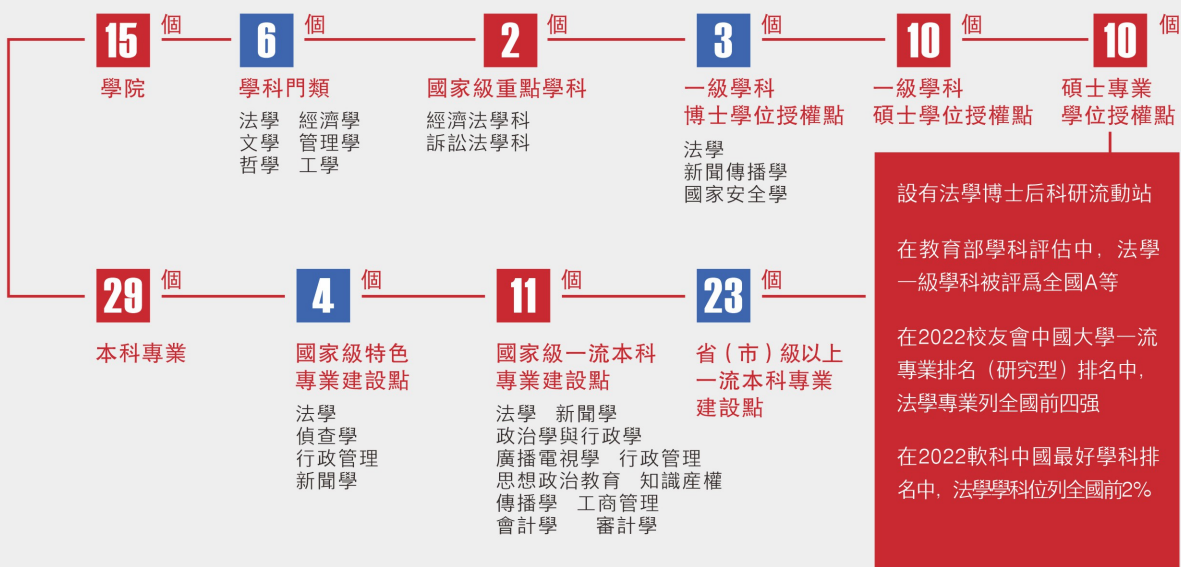

學校簡介

SWUPL

底蘊深厚的西政校史

1950年 學校前身爲1950年創建的由劉伯承元帥擔任校長的西南人民革命大學

1978年 學校被國務院確定爲全國重點大學

1995年 經原國家教委批准更名為西南政法大學

2012年 成爲教育部和重慶市人民政府共建高校

2017年 入選重慶市一流學科建設高校

2018年 獲批新聞傳播學一級學科博士學位授權點

2021年 獲批國家安全學一級學科博士學位授權點

2020年—2022年 學校11個專業入選國家級一流本科專業

特色鮮明的學科專業